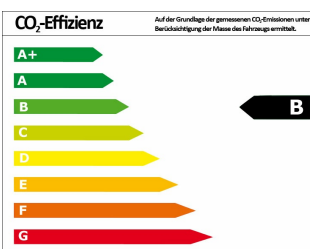

VW T6 Kombi kurzer Radstand 2.0 TDI

Tageszulassung

Druckdatum: 23.09.2019

w.vw-seifert.de

Preis: 29.900 € MwSt. ausweisbar

Fahrzeugnummer: 705

Fahrzeugdaten

Leistung	75 kW (102 PS)
Erstzulassung	08/2017
Farbe	violett ()

Verbrauch und Umwelt

Effizienzklasse	B
CO ₂ -Ausstoß komb.*	149 g/km
Verbr. innerorts*	6,80 l/100km
Verbr. Außerorts*	5,10 l/100km
Verbr. kombiniert*	5,70 l/100km

*) Weitere Informationen zum offiziellen Kraftstoffverbrauch und den offiziellen spezifischen CO₂-Emissionen neuer Personenkraftwagen können dem „Leitfaden über den Kraftstoffverbrauch, die CO₂-Emissionen und den Stromverbrauch neuer Personenkraftwagen“ entnommen werden, der an allen Verkaufsstellen und bei der Deutschen Automobil Treuhand GmbH (DAT) unentgeltlich erhältlich ist.